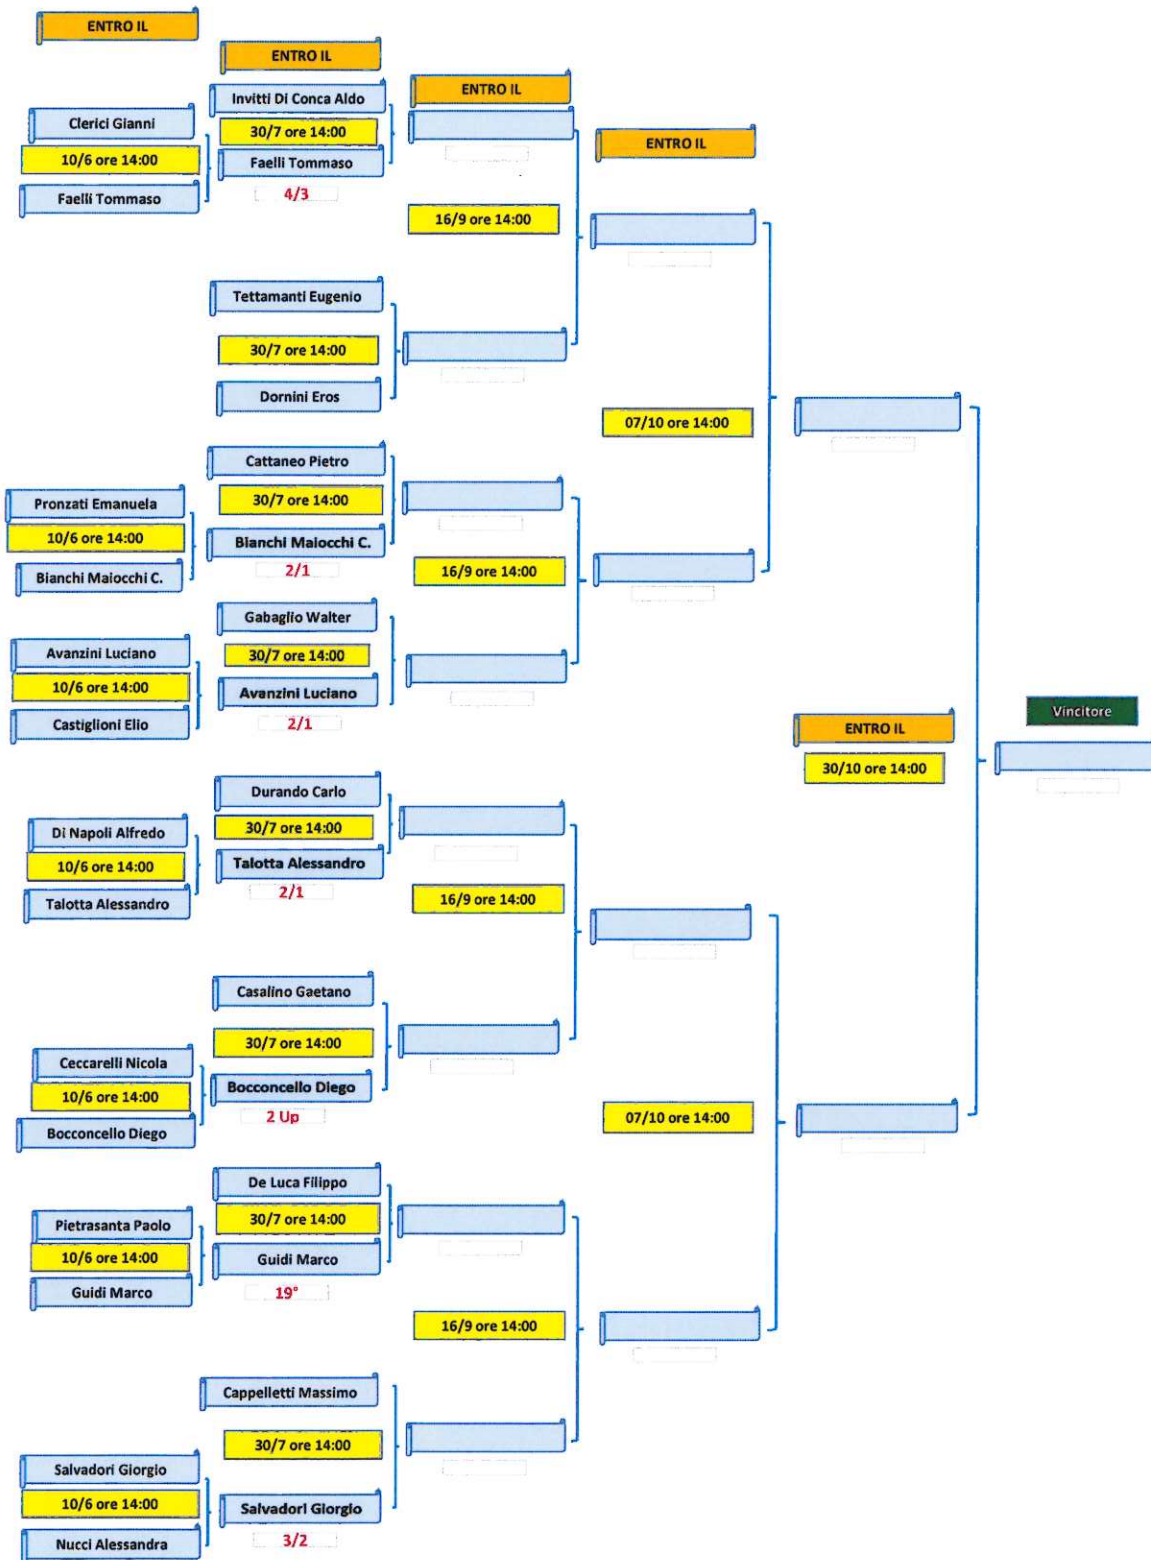

CAMPIONATO SOCIALE MATCH PLAY 2026

CATEGORIA MASCHILE SCRATCH

Tee di Partenza : Bianchi

CAMPIONATO SOCIALE MATCH PLAY 2026

CATEGORIA FEMMINILE SCRATCH

Tee di partenza: Blu

CAMPIONATO SOCIALE MATCH PLAY 2026

CATEGORIA UNDER 25 SCRATCH

Tee di Partenza : Bianchi - Blu

CAMPIONATO SOCIALE MATCH PLAY 2026

CATEGORIA SENIORES SCRATCH

Tee di partenza: Gialli

CAMPIONATO SOCIALE MATCH PLAY 2026

CATEGORIA SENIORES AD HCP

Tee di Partenza : Gialli - Rossi