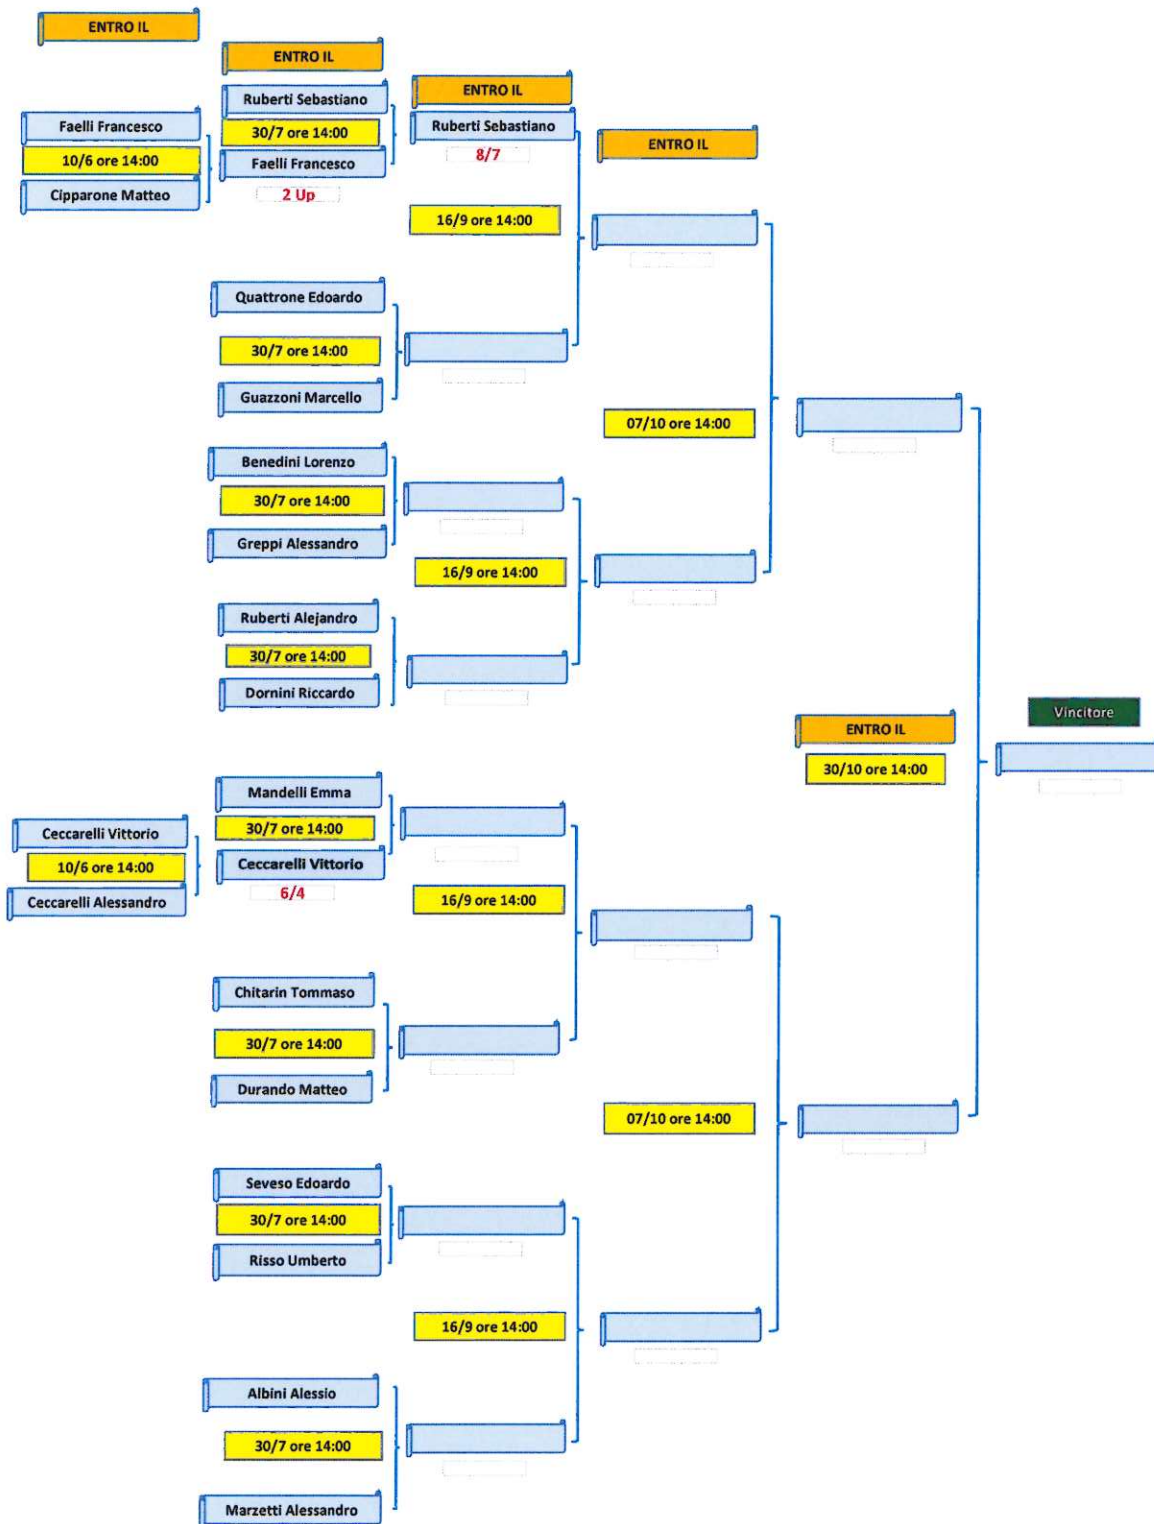

CAMPIONATO SOCIALE MATCH PLAY 2026

CATEGORIA MASCHILE SCRATCH

Tee di Partenza : Bianchi

CAMPIONATO SOCIALE MATCH PLAY 2026

CATEGORIA FEMMINILE SCRATCH

Tee di partenza: Blu

CAMPIONATO SOCIALE MATCH PLAY 2026

CATEGORIA UNDER 25 SCRATCH

Tee di Partenza : Bianchi - Blu

CAMPIONATO SOCIALE MATCH PLAY 2026

CATEGORIA SENIORES SCRATCH

Tee di partenza: Gialli

CAMPIONATO SOCIALE MATCH PLAY 2026

CATEGORIA SENIORES AD HCP

Tee di Partenza : Gialli - Rossi