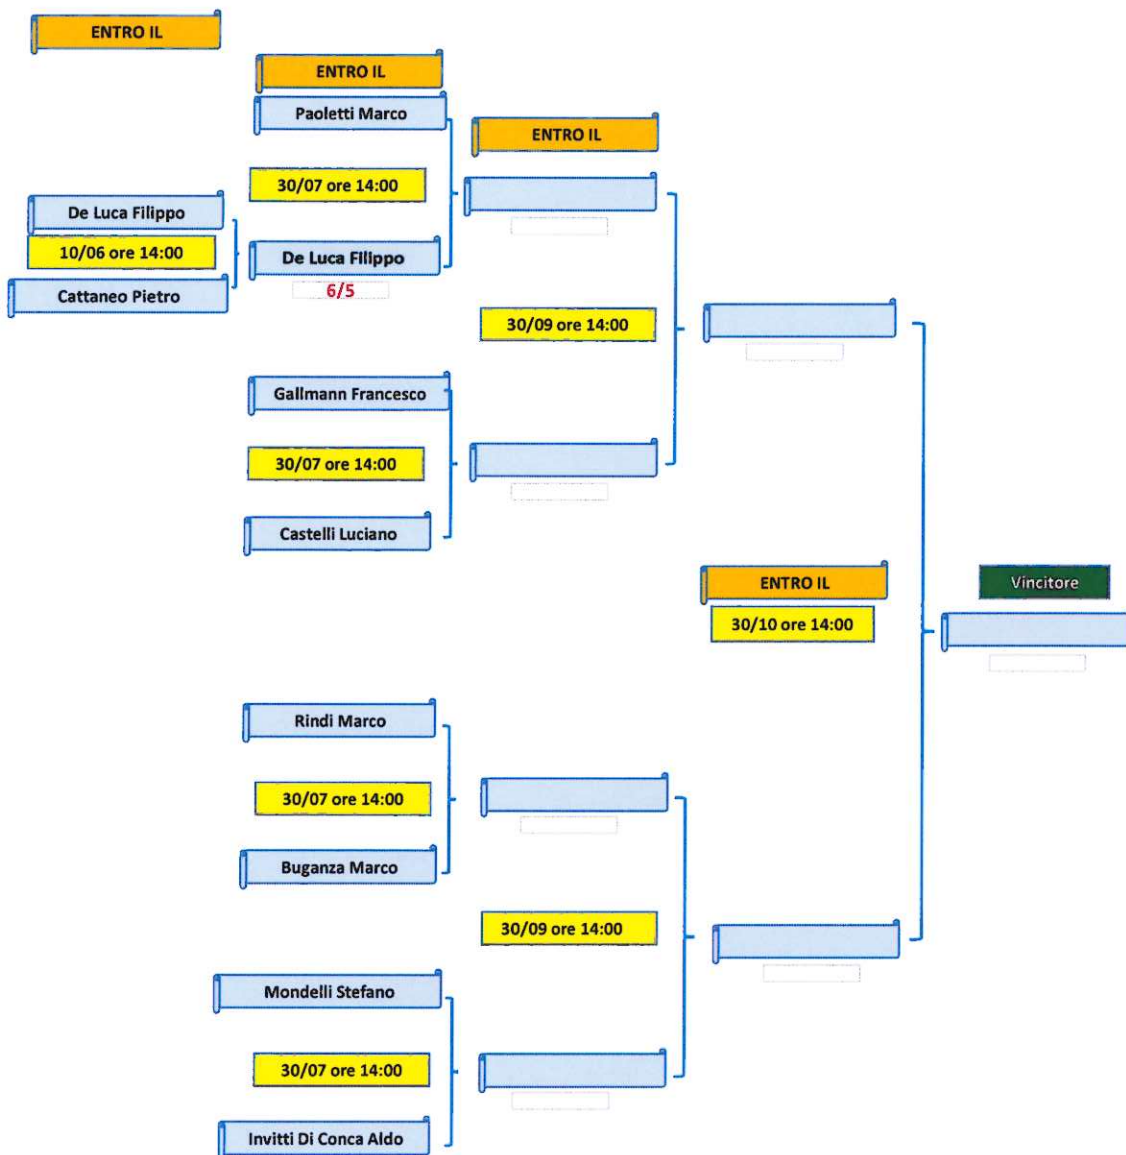

CAMPIONATO SOCIALE MATCH PLAY 2026

CATEGORIA MASCHILE SCRATCH

Tee di Partenza : Bianchi

CAMPIONATO SOCIALE MATCH PLAY 2026

CATEGORIA FEMMINILE SCRATCH

Tee di partenza: Blu

CAMPIONATO SOCIALE MATCH PLAY 2026

CATEGORIA UNDER 25 SCRATCH

Tee di Partenza : Bianchi - Blu

CAMPIONATO SOCIALE MATCH PLAY 2026

CATEGORIA SENIORES SCRATCH

Tee di partenza: Gialli

CAMPIONATO SOCIALE MATCH PLAY 2026

CATEGORIA SENIORES AD HCP

Tee di Partenza : Gialli - Rossi