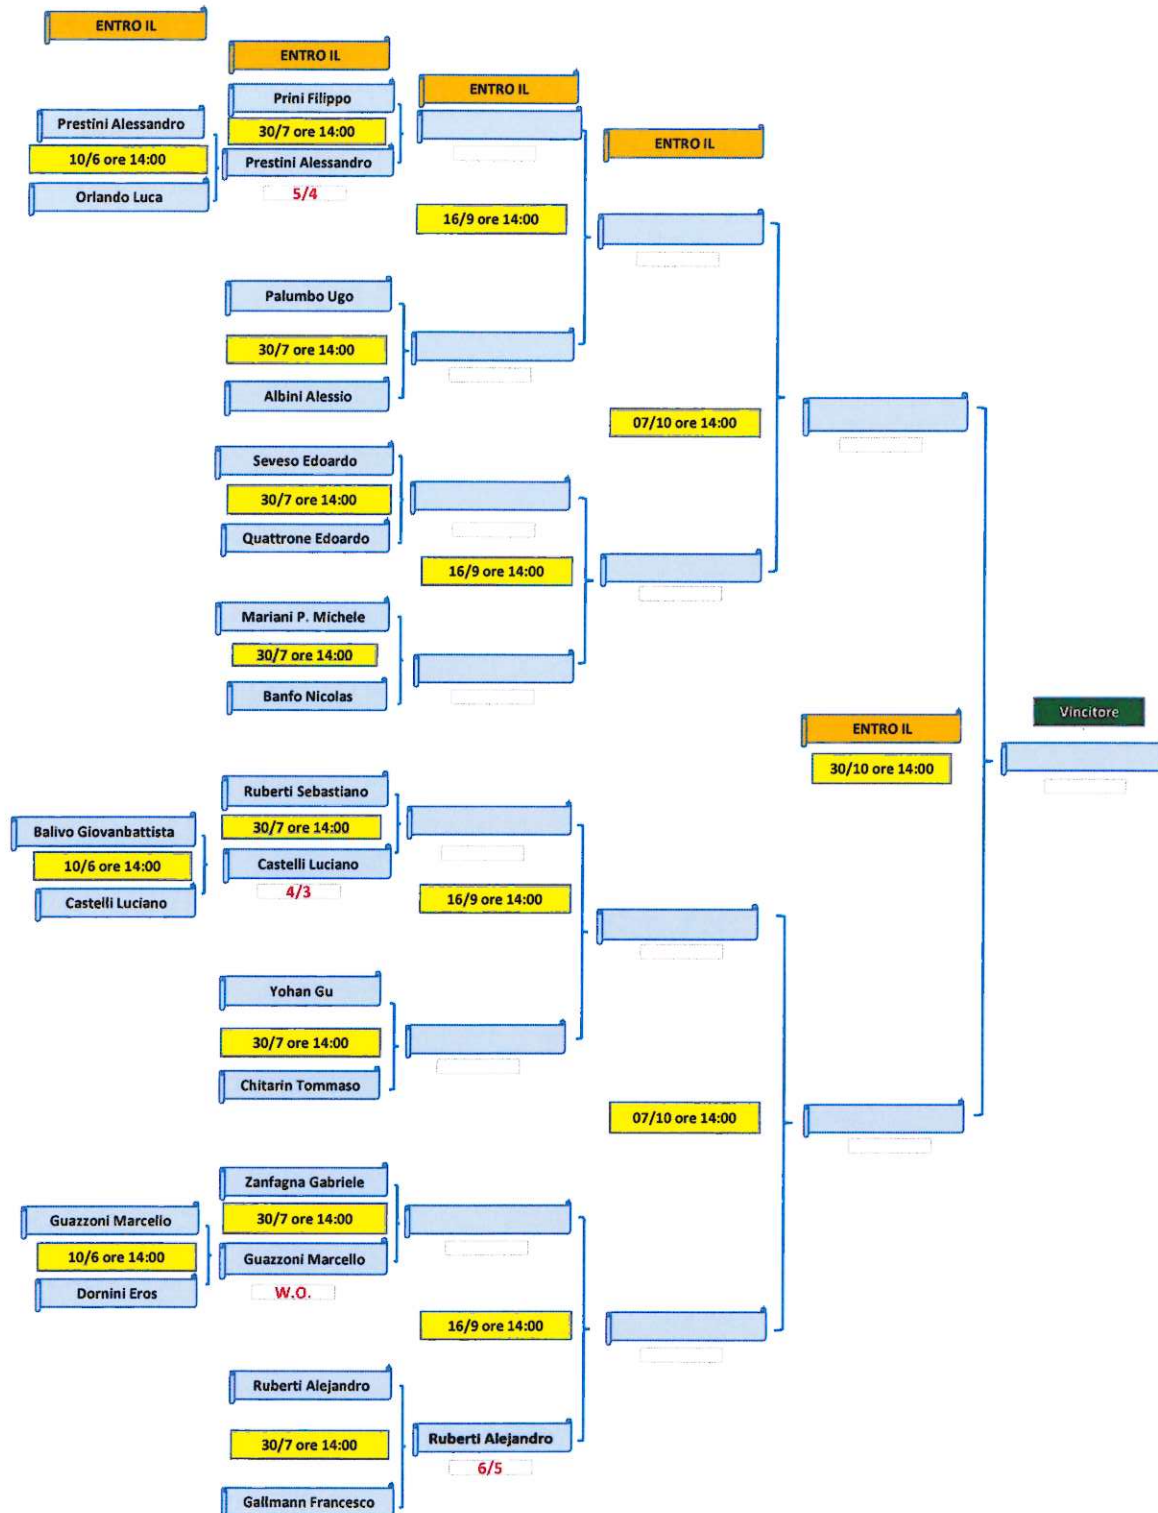

CAMPIONATO SOCIALE MATCH PLAY 2026

CATEGORIA MASCHILE SCRATCH

Tee di Partenza : Bianchi

CAMPIONATO SOCIALE MATCH PLAY 2026

CATEGORIA FEMMINILE SCRATCH

Tee di partenza: Blu

CAMPIONATO SOCIALE MATCH PLAY 2026

CATEGORIA UNDER 25 SCRATCH

Tee di Partenza : Bianchi - Blu

CAMPIONATO SOCIALE MATCH PLAY 2026

CATEGORIA SENIORES SCRATCH

Tee di partenza: Gialli

CAMPIONATO SOCIALE MATCH PLAY 2026

CATEGORIA SENIORES AD HCP

Tee di Partenza : Gialli - Rossi