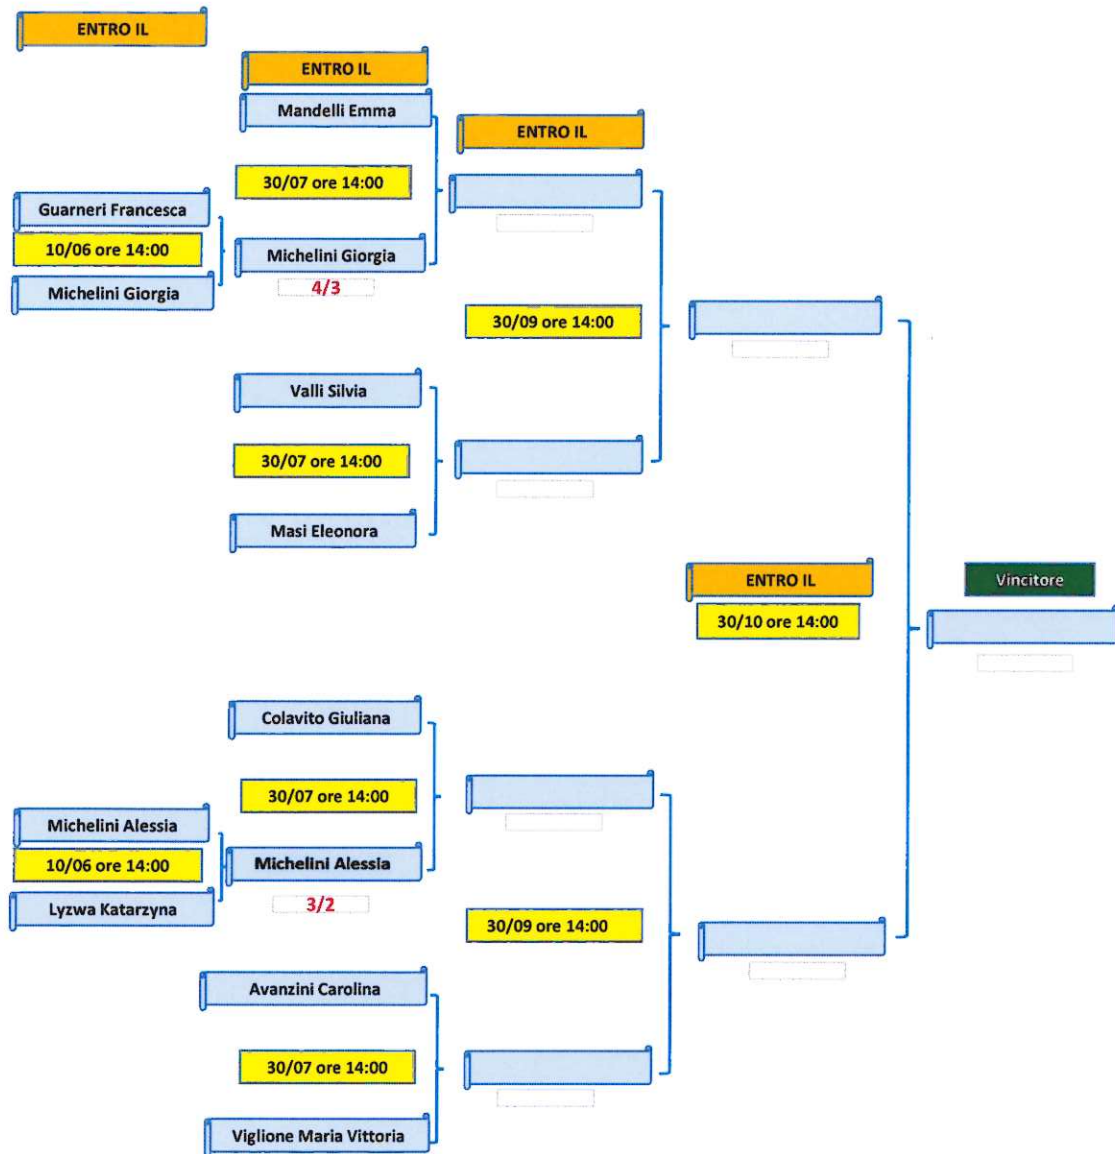

CAMPIONATO SOCIALE MATCH PLAY 2026

CATEGORIA MASCHILE SCRATCH

Tee di Partenza : Bianchi

CAMPIONATO SOCIALE MATCH PLAY 2026

CATEGORIA FEMMINILE SCRATCH

Tee di partenza: Blu

CAMPIONATO SOCIALE MATCH PLAY 2026

CATEGORIA UNDER 25 SCRATCH

Tee di Partenza : Bianchi - Blu

CAMPIONATO SOCIALE MATCH PLAY 2026

CATEGORIA SENIORES SCRATCH

Tee di partenza: Gialli

CAMPIONATO SOCIALE MATCH PLAY 2026

CATEGORIA SENIORES AD HCP

Tee di Partenza : Gialli - Rossi